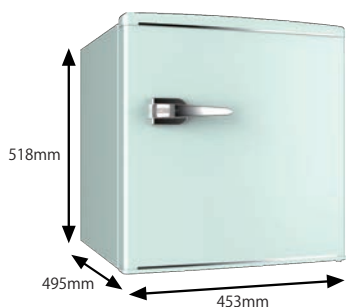

耐熱  
天板

●本体サイズ (mm): W453×D495×H518 ●製品重量: 15.5kg

レトロデザインでインテリアのアクセントに

取っ手のシルバーカラーがポイント。他にはないこだわりのレトロデザインです。

大容量収納で2Lペットボトル、缶や瓶もラクラク入る

取り外し可能な庫内棚やドリンクホルダーが付いているので、コンパクトでもしっかり収納できます。

製氷室付きだからいつでも冷たいドリンクを楽しめる

本体内部右上に氷を作る製氷室を搭載しています。

※アイスクリームや冷凍商品の保存はできません。

耐熱温度100℃

天板の上に電子レンジやトースターを置いてスペースを有効活用できます。

※天板の耐荷重は30kgです。

温度調整ダイヤル

7段階で調節可能なダイヤル付き。季節や使用目的により温度を変えることができます。

## 外寸

## 内寸