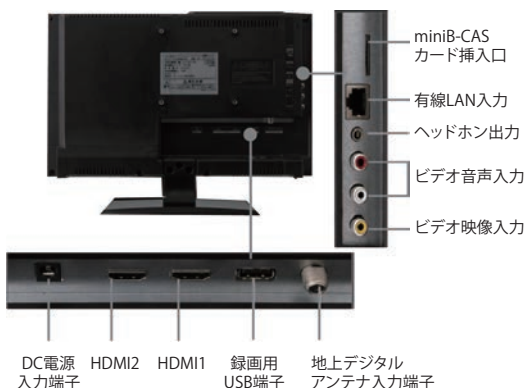

ECO
モデル

- 双方向データ放送対応
- 本体サイズ (mm):
W378×D119×H286(スタンド含む)
- 製品重量:
約 1.3kg(スタンド含む)

引き込まれる映像美、鮮やかな色彩と奥行き感のある映像

高いコントラスト比が特徴の VA パネル。液晶パネルの真後ろに LEDライトが配置されているため、美しい映像をお楽しみいただけます。

鮮明でクリアな音質で
迫力ある音を楽しむ

パネル下のスピーカーから音が直接耳に届き、迫力ある音をお楽しみいただけます。

世界トップ企業の
高品質チューナーを採用

生産から管理まで1つの工場で一括して行い高品質にこだわりました。世界的シェアを誇るチューナーです。

予約録画対応

外付け HDD に接続することで最大32 番組の予約録画が可能です。

選びやすい番組表

見やすさを考えた番組表。ジャンル検索などができます。

16型 液晶テレビ 1波 TH-TV16TW01

サイズ

背面端子

製品仕様 16V型地上デジタルハイビジョン液晶テレビ

電源	入力: AC100V 50/60Hz
消費電力	12W (待機時: 0.3W)
年間消費電力量	21KWh/年
外形寸法	幅 378× 高さ 238(スタンド含286)× 奥行 39(スタンド含119)mm
省エネルギー区分名	DI
質量	1.3kg
画面サイズ	幅 344.2× 高さ 193.5mm
駆動方法	Transmissive, Normally White
画素数	1366×768
応答速度	10ms(Typ. on/off)
視野角	左右約 90°/ 上下約 65°(Typ.)
輝度(最大値)	200cd/㎡
コントラスト比	500 : 1(Typ.)
音声出力	合計 5W(2.5W+2.5W) @ 4ΩTHD≤10%
スピーカー	3.0cm×7.0cm 2個
受信チャンネル	地上デジタル: UHF(13~62) CATV バススルー方式対応 (C13~C63)
ビデオ入力	映像: 1V(p-p), 75Ω, 負同期 音声: 500mV(rms), 22kΩ以上(インピーダンス)
ヘッドホン端子	ヘッドホン端子口径3.5mm ステレオミニジャック、適合インピーダンス 8Ω~32Ω
HDMI入力×2 (DVI-D)	HDMI: Ver.1.3 準拠 対応入力解像度: 480i 480p 720p 1080i 1080p DVI-D 対応入力解像度: 640×480@60Hz 800×600@60Hz 1024×768@60Hz 1360×768@60Hz
USB入出力	USB2.0 に準拠 ×1 ※録画 HDD 接続専用端子
LAN入出力	RJ-45 (10BASE-T/100BASE-TX)
リモコン	DC3V(単4形乾電池: 2個)
キャビネット材質	プラスチック
壁掛け取付寸法	100×100mm
使用条件	周囲温度: 0℃~35℃ 相対湿度: 20%~80%(結露のないこと)
付属品	リモコン、単4乾電池 ×2、スタンド、スタンド取付ネジ、専用 AC アダプター、miniB-CAS カード、取扱説明書、保証書
原産国	台湾
個装サイズ	436×109×355mm (カートン: 446×446×373mm)
梱包数	1 (カートン: 4入り)