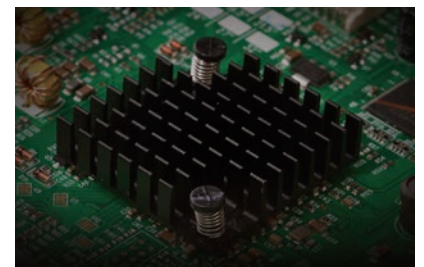

ECO
モデル

- 双方向データ放送対応
- 本体サイズ (mm):
W378×D119×H286(スタンド含む)
- 製品重量:
約 1.3kg(スタンド含む)

引き込まれる映像美、鮮やかな色彩と奥行き感のある映像

高いコントラスト比が特徴の VA パネル。液晶パネルの真後ろに LEDライトが配置されているため、美しい映像をお楽しみいただけます。

鮮明でクリアな音質で
迫力ある音を楽しむ

パネル下のスピーカーから音が直接耳に届き、迫力ある音をお楽しみいただけます。

世界トップ企業の
高品質チューナーを採用

生産から管理まで1つの工場で一括して行い高品質にこだわりました。世界的シェアを誇るチューナーです。

予約録画対応

外付け HDD に接続することで最大32 番組の予約録画が可能です。

選びやすい番組表

見やすさを考えた番組表。ジャンル検索などができます。

16型 液晶テレビ 1波 TH-TV16TW01

サイズ