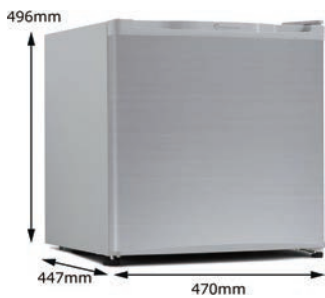

1ドア冷蔵庫 46L TH-46L1

外寸

内寸

製品仕様

製品名	1ドア冷蔵庫 46L TH-46L1
本体サイズ (mm)	W470×D447×H496
本体重量	約 15kg
電源	100V 50/60Hz
消費電力	39W/37W (50/60Hz)
年間消費電力量	111kWh/年 (50/60Hz共通)
騒音レベル	23dB (50/60Hz共通)
冷却方式	直冷式
冷媒	ノンフロン R600a
定格内容積	46L
コード長	約 1.8m
個装サイズ (mm)	W514×D463×H530
梱包数	1
付属品	霜取り用ヘラ、製氷皿、卵置き、霜受けトレイ、 棚、取扱説明書 (保証書付き)

付属品

省エネ達成率 **140%**

※2021年度目標基準値にて算出

年間電気代 約**2,997円**

※東京電力管内

※実際にお使いになるときの消費電力は、周囲温度や湿度、ドアの開閉頻度、食品の温度や量などによって変化しますので目安としてください。

※この製品は、海外ではご使用になれません。For use in Japan only.

安全に関するご注意

- ●ご使用前に「取扱説明書」をよくお読みの上、正しくご使用ください。
- ●水につけたり、水をかけたりしないでください。
- ●可燃性スプレーを近くで使わないでください。
- ●コードを加工したり、傷付けしないでください。
- ●製品に異常がある場合は直ちに使用を中止してください。お客様による修理は危険ですので絶対におやめください。
- ●家庭用交流 100V 以外の電圧で使用しないでください。
- ●天板には 30kg を超えるものを置かないでください。
- ●お手入れの際は必ず電源プラグをコンセントから抜いてください。
- ●アースを確実に取り付けてください。

長年ご使用の冷蔵庫の点検を!

🔍 ご使用の際このような症状はありませんか?
定期的に点検を行ってください。

- ●電源プラグなどが異常に熱い。
- ●電源プラグに深い傷や変形がある。
- ●焦げ臭いにおいがする。
- ●床面にいつも水が溜まっている。
- ●触れるとびりびりと電気を感ずる。
- ●その他の異常、故障がある。

ご使用中

故障や事故の防止のため、運転を停止し、コンセントから電源プラグを抜いて必ず販売店に点検・修理をご相談ください。

お問い合わせはこちらまで

お客様
相談窓口

TEL: 03-5615-2414

受付時間
平日10:00~17:00

WINCOD ウィンコード株式会社

【本社】〒465-0025
愛知県名古屋市名東区上社2丁目186番地 新東名ビル1F
【東京支社】〒116-0013
東京都荒川区西日暮里5-18-11 山田ビル2F

<http://wincod.co.jp/>

ご購入求め、ご相談は当店へ