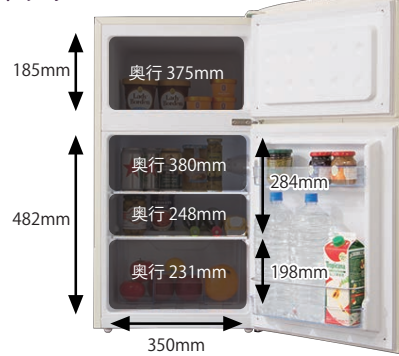

内寸

製品仕様

製品名	2ドアレトロ冷蔵庫 85L RT-285
本体サイズ (mm)	W453×D563×H876
本体重量	25kg
電源	100V 50/60Hz
消費電力	52W/57W (50/60Hz)
年間消費電力量	237kWh/年 (50Hz)219kWh/年(60Hz)
騒音レベル	25dB (50/60Hz共通)
冷却方式	直冷式
冷媒	ノンフロン R600a
定格内容積	85L (冷凍室:25L / 冷蔵室:60L)
コード長	約 1.7m
個装サイズ (mm)	W488×D553×H885
梱包数	1
付属品	製氷皿、霜取りヘラ、卵ケース、取っ手×2、仕切り棚(大)、仕切り棚(小)、ポケット(大)、ポケット(小×2)、清掃棒、取扱説明書(保証書付き)