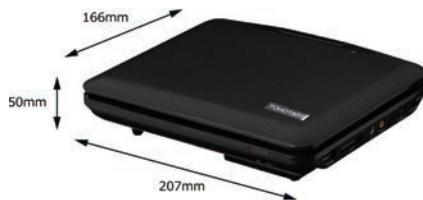

サイズ

7インチ
TH-PDV07