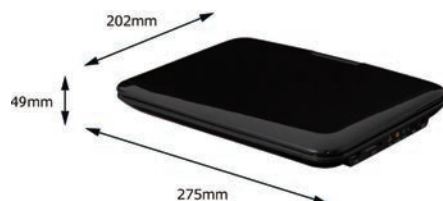

10.1インチ
TH-PDV10BT