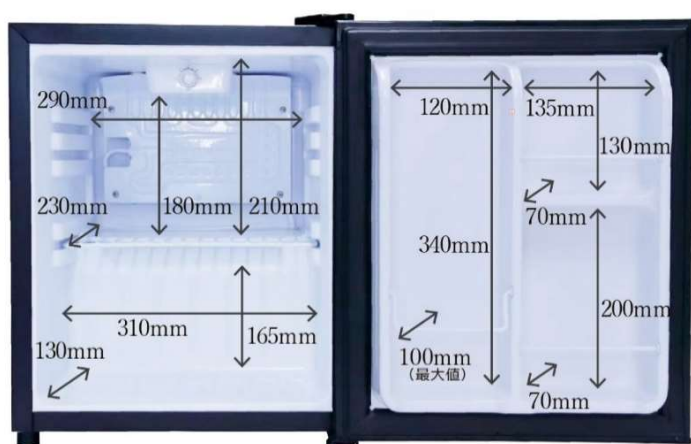

本体サイズ

省エネ **130%**
基準達成率

※2021年度目標基準値から試算

年間消費電力量
約**105KWh/110KWh**
50/60Hz

電子レンジが置ける耐熱トップテーブル

天板は耐熱性なので、
電子レンジなどを置く事ができ
スペースの有効活用が可能です

※天板の耐荷重は30kgです。
電子レンジの重量によっては設置出来ない場合があります。
表面が100℃を越えるような熱機器(オーブントースターなど)は
のせないでください

カラー	ホワイト / マッドブラック
品番	TH-S28L1-WH/R TH-S28L1-WH/L TH-S28L1-BK/R TH-S28L1-BK/L
JAN	WH/R:4580039195077 (右開き) WH/L:4580039195084 (左開き) BK/R:4580039195091 (右開き) BK/L:4580039195107 (左開き)
本体サイズ	W384× D410 × H490mm
本体重量	約14Kg
パッケージ寸法	W410×D440×H526mm
パッケージ重量	約15.5Kg
定格内容積	28L
入数	1台

電源	AC100V 50/60Hz
定格電流	0.8/0.8A
年間消費電力量	105kWh/年 (50Hz) 110kWh/年 (60Hz)
省エネ達成率	50Hz:136% 60Hz:130% (2021年基準)
冷却方式	直冷式
温度調節	8段階 (標準:切、1~7まで調整可能)
騒音レベル (約)	27dB (50Hz/60Hz共通)
冷媒	ノンフロンR600a
コード長	2m
付属品	取扱説明書 (保証書付き)

ウインコド株式会社

〒116-0013 東京都荒川区西日暮里2丁目22番3号

ステーションプラザタワーアネックスウエスト6階

TEL:03-5615-2415 FAX:03-5615-2416

お客様相談窓口

受付時間

☎ 03-5615-2414

月～金 ※弊社営業日(土日祝日を除く)

10:00～17:00