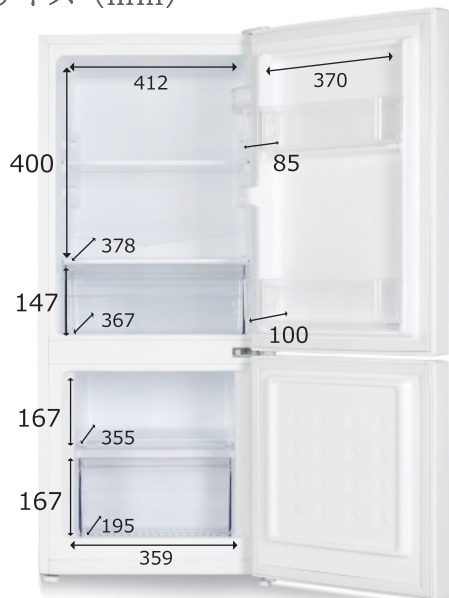

●本体サイズ：W470×D511×H1140 (mm) ●重量：約 33kg

開けやすいハンドル設計

高級感のある艶やかなガラスドアはキッチンやリビングのインテリアに調和します。ドアにハンドルをつけ、開きやすい設計にしました。

ドアの付け替え可能

金具を付け替える事によって、扉の開き方を左右それぞれに変更することができます。壁際や限られたスペースの設置に役立つ便利な仕様です。

耐熱性天板を採用

天板は耐熱性の為、電子レンジなどを置く事が出来ます。お部屋やオフィスで冷蔵庫上のスペースを有効活用できます。

※天板の耐荷重は約 30kg です。機種によっては設置できない場合がございます。

自動点灯する庫内灯

冷蔵庫内を照らす庫内灯がついています。夜や暗い室内でも食品が取りやすいです。温度調整ダイヤル付近に庫内灯があるため、温度調整もしやすくなっています。

2 ドアガラスドア冷蔵庫 TH-SG117L

冷蔵庫

87L

冷凍庫

30L

庫内サイズ (mm)

製品仕様

製品名	2 ドア ガラスドア冷蔵庫 117L
品番	TH-SG117L-BK、TH-SG117L-WH、TH-SG117L-SL
定格電圧	AC100V 50/60Hz
定格電流	1.6A/1.5A
省エネ基準	省エネ基準達成率 100%
消費電力	230KWh/年
目安電気代	6210 円 / 年
電源コード長さ	1.8m
冷却方式	直冷式
冷媒	ノンフロン R600a
質量	約 33Kg
付属品	製氷皿、霜取り用へら、卵ケース、取扱説明書
寸法	幅 470× 奥行 507× 高さ 1140mm
定格内容積	117L (冷蔵庫 87L / 冷凍庫 30L)
仕様環境	周辺温度：5～35℃、周辺湿度：20%～80% (結露なきこと)
扉付け替え	可 ※扉を逆開きにする場合、工具をご準備いただく必要がございます。