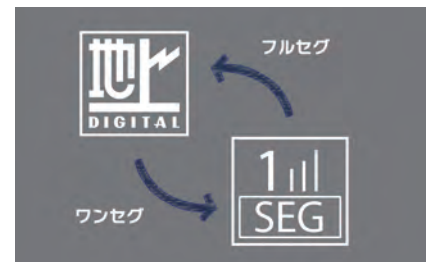

USB  
再生端子

ノングレア  
液晶

●本体サイズ (mm): 約W357.5×H284×D130 ●製品重量: 約1.31Kg

フロントダイレクトスピーカー

前面にスピーカーを設置したことにより、臨場感あふれるクリアな音をお楽しみ頂けます。

USBメモリーデータ再生機能

USBメモリに保存している画像、音楽、動画を再生できます。画像フォルダと同じフォルダに入っている音楽データをバックグラウンドで再生することが可能です。

※最大64GBまで

ノングレア液晶

外光の映り込みが少なく、長時間の使用でも目への負担が少ないノングレア液晶を採用しました。液晶テレビとしてはもちろん、PCモニターとしても利用いただけます。

どこでも手軽に楽しめる

ワンセグ搭載なので室内用アンテナをつないでいただければ、場所を選ばずテレビを楽しむことができます。電波環境によりワンセグ・フルセグを自動切替することができます。

※アンテナケーブル、室内用アンテナは付属していません。